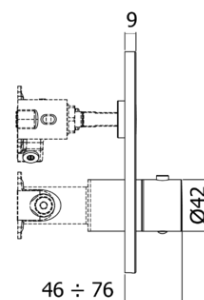

compact box

DESCRIZIONE | DESCRIPTION

- Set esterno miscelatore incasso doccia (1 funzione) completo di:
 - corpo miscelatore (con cartuccia a dischi ceramici)
 - piastra tonda in metallo Ø180mm
 - manopola tonda
- External set for concealed shower mixer (1 function) complete with:
 - mixer body (with ceramic disc cartridge)
 - round metal wall plate Ø180mm
 - round handle

ARTICOLO | ARTICLE

CPM 013..

- con deviatore a pulsante On/Off
- 1 funzione
- with push diverter On/Off
- 1 function

RAPPORTO PROVA PORTATA | FLOW RATE REPORT

		Pressione / Pressure (bar)									
		Uscita outlet	0,5	1	1,5	2	2,5	3	3,5	4	4,5
Portata / Flow rate (l / min)		8.6	12.6	15.6	18.1	20.1	22	23.8	25.6	27.2	28.3