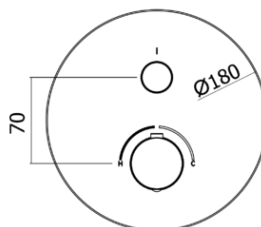

compact box

DESCRIZIONE | DESCRIPTION

- Set esterno miscelatore incasso doccia (1 funzione) completo di:
 - corpo miscelatore (con cartuccia a dischi ceramici)
 - piastra tonda in metallo Ø180mm
 - manopola tonda
- External set for concealed shower mixer (1 function) complete with:
 - mixer body (with ceramic disc cartridge)
 - round metal wall plate Ø180mm
 - round handle

ARTICOLO | ARTICLE

CPM 013..

- con deviatore a pulsante On/Off
- 1 funzione
- with push diverter On/Off
- 1 function

RAPPORTO PROVA PORTATA | FLOW RATE REPORT

		Pressione / Pressure (bar)									
		Uscita outlet	0,5	1	1,5	2	2,5	3	3,5	4	4,5
Portata / Flow rate (l / min)		8.6	12.6	15.6	18.1	20.1	22	23.8	25.6	27.2	28.3